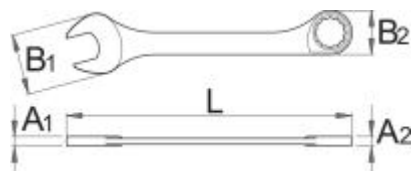

Звздогаечен ключ звезда тип тресчотка - 160/2

материал: хром-ванадий

ковани, изцяло закалени

72 зъба, 5° работен ъгъл

тресчотка: двупосочна; посоката на работа се сменя с бутон

Профил: 

- [Технически данни](#)

Шифър		L	B2	B1	A2	A1	
622818	8	134	17,1	16,7	8,4	4,7	40
622819	9	158	21	21	8,4	5,5	55
622820	10	158	21	21	8,4	5,5	60
622821	11	164	22,6	23	9,7	6	70
622822	12	167	23,8	25	9,7	6,2	80
622823	13	177	24,9	27,5	9,7	6,0	96
622824	14	189	27	29	10,7	7	125
622825	15	198	28,1	31,5	11,7	7,2	150
622826	16	204	29,9	33	11,7	7,5	165
622827	17	224	31,9	34,9	11,7	8	183
622828	18	245	34,4	38,9	12	8,8	210
622829	19	245	34,4	38,9	19	12	230
622831	21	280	45,7	42,6	14,2	9,5	358
622832	22	280	45,7	42,6	14,2	9,5	378
622834	24	310	51,7	46,5	14,7	10	480